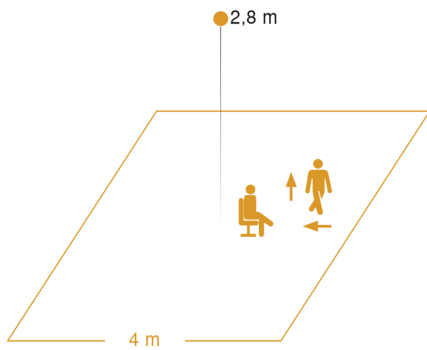

IR Quattro SLIM XS 4m

COM1 - vierkant

EAN 4007841 032951

art.nr. 032951

Registratiebereik