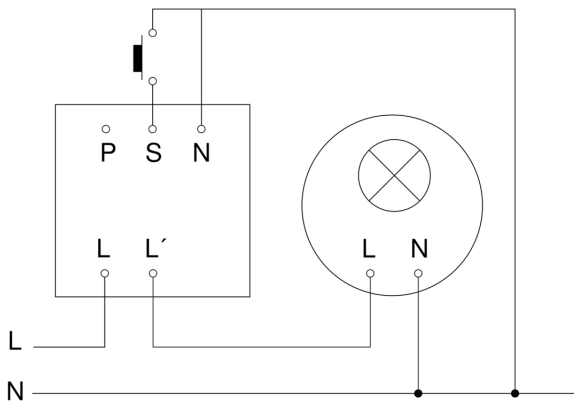

## Registratiebereik

Mögliche Montagehöhe: 2,50 m – 4,00 m

Orange: Präsenz, tangential und radial

## aansluitschema Master