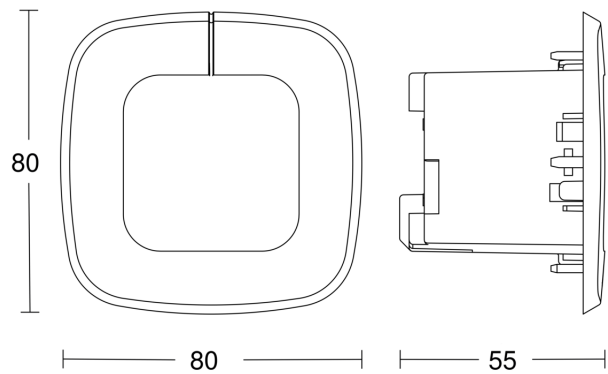

IR Quattro SLIM XS 4m

COM1 - vierkant

EAN 4007841 032951

art.nr. 032951

Registratiebereik

Mögliche Montagehöhe: 2,50 m – 4,00 m

Orange: Präsenz, tangential und radial

Maten

aansluitschema Master