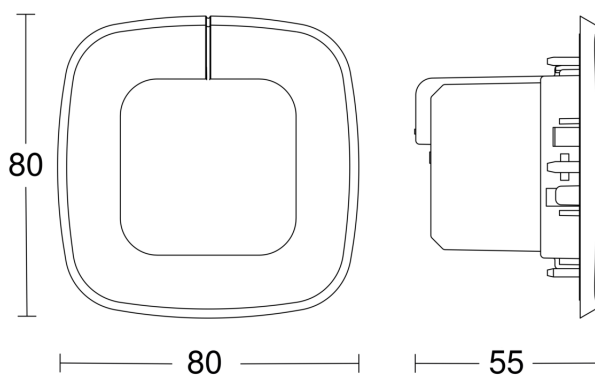

IR Quattro SLIM XS 4m

DALI-2 IPD - vierkant
EAN 4007841 057510
art.nr. 057510

Registratiebereik

Mögliche Montagehöhe: 2,50 m – 4,00 m
Orange: Präsenz, tangential und radial

Maten

aansluitschema