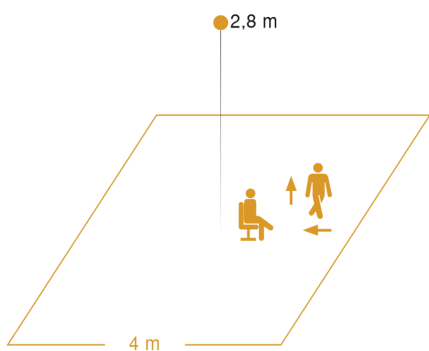

IR Quattro SLIM XS 4m

DALI-2 IPD - vierkant
EAN 4007841 057510
art.nr. 057510

Registratiebereik