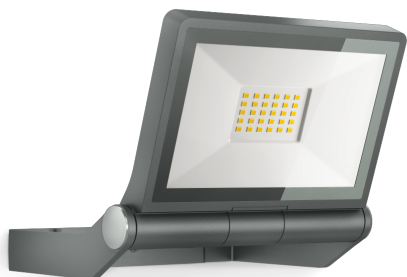

LED-Buitenspot zonder sensor

XLED ONE

antraciet

EAN 4007841 065201

LED

long life LED
50.000 h

3000K
warm-white

IP44

180° vertical

ideaal 2 m

Indoor/Outdoor

energy saving

manufacturer's
warranty
steinel.de/garantie

CE

Funciebeschrijving

Verrassend zuinig. Extra lange levensduur. De wand- en plafondlamp XLED ONE overtuigt door moderne led-techniek en verlichting met warmwitte 3000 K en 2550 lm in combinatie met een verbruik van slechts 23 W. Het aluminium-paneel is 180° verticaal draaibaar. Met hoogwaardige en sterke reflector evenals leds met een lange levensduur (30 jaar).

Technische gegevens

Afmetingen (L x B x H)	173 x 229 x 195 mm
Stroomtoevoer	220 – 240 V / 50 – 60 Hz
Vermogen	23 W
Lichtstroom	2550 lm
Kleurtemperatuur	3000 K
Kleurafwijking led	SDCM3
Index kleurweergave CRI	80-89
Met lampjes	Ja, STEINEL led-systeem
Type lichtbron	Led niet vervangbaar
Levensduur led (max. °C)	50000 uur
Lichtstroomafname volgens LM80	L70B10
Led-koelsysteem	Passive Thermo Control
Met bewegingsmelder	Nee
Schemerschakelaar	Nee

basislichtfunctie	Nee
Hoofdlicht instelbaar	Nee
Soft-lightstartfunctie	Nee
Slagvastheid	IK03
Bescherming	IP44
Beschermingsklasse	I
Omgevingstemperatuur	-20 – 40 °C
Materiaal van de behuizing	Aluminium
Materiaal van de afdekking	Transparant glas
Fabrieksgarantie	3 jaar
VPE1, netto gewicht	1,11 kg
Variant	antraciet
VPE1, EAN	4007841065201