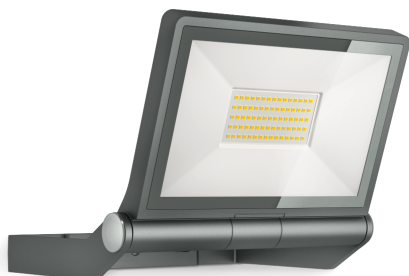

LED-Buitenspot zonder sensor

XLED ONE XL

antraciet

EAN 4007841 065225

LED

long life LED
50.000 h

3000K
warm-white

IP44

180° vertical

Indoor/Outdoor

energy saving

3 JAHRE
HERSTELLER
GARANTIE
steinel.de/garantie

manufacturer's
warranty
steinel.de/garantie

CE

Funcatiebeschrijving

Straalkracht met bijzonder veel stijl. Der XLED ONE XL met een vermogen van 43 W straalt met warmwitte 3000 K en 4400 lm. De 180° verticaal draaibare muur- en plafondlamp is uitgerust met bijzonder duurzame leds die, zonder meer, een kleine 30 jaar meegaan. Beschermingsklasse IP 44

Technische gegevens

Afmetingen (L x B x H)	193 x 259 x 215 mm
Stroomtoevoer	230 – 240 V / 50 – 60 Hz
Vermogen	43 W
Lichtstroom	4400 lm
Kleurtemperatuur	3000 K
Kleurafwijking led	SDCM3
Index kleurweergave CRI	80-89
Met lampjes	Ja, STEINEL led-systeem
Type lichtbron	Led niet vervangbaar
Levensduur led (max. °C)	50000 uur
Lichtstroomafname volgens LM80	L70B10
Led-koelsysteem	Passive Thermo Control
Met bewegingsmelder	Nee
Schemerschakelaar	Nee

basislichtfunctie	Nee
Hoofdlicht instelbaar	Nee
Soft-lightstartfunctie	Nee
Slagvastheid	IK03
Bescherming	IP44
Beschermingsklasse	I
Omgevingstemperatuur	-20 – 40 °C
Materiaal van de behuizing	Aluminium
Materiaal van de afdekking	Transparant glas
Fabrieksgarantie	3 jaar
VPE1, netto gewicht	1,451 kg
Variant	antraciet
VPE1, EAN	4007841065225