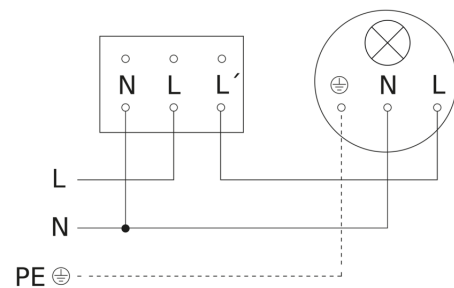

3 draads bekabeling