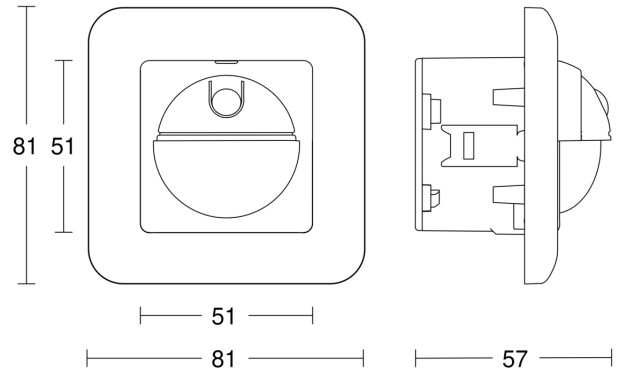

IR 2180 UP ECO

EAN 4007841 065003
art.nr. 065003

Registratiebereik

Mogelijke montagehoogte: 1,10 m - 2,20 m
Oranje: radiaal
Zwart: tangentiaal

Maten

aansluitschema 2 draads bekabeling

3 draads bekabeling