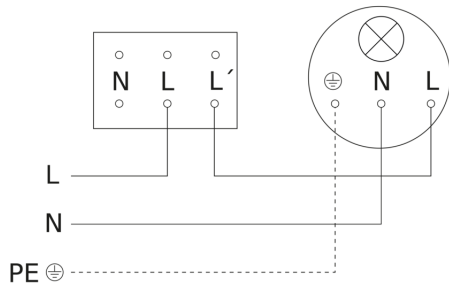

aansluitschema 2 draads bekabeling