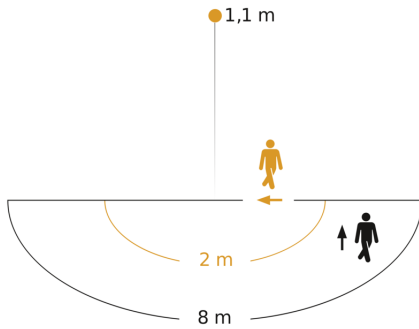

IR 2180 UP ECO

EAN 4007841 065003
art.nr. 065003

Registratiebereik