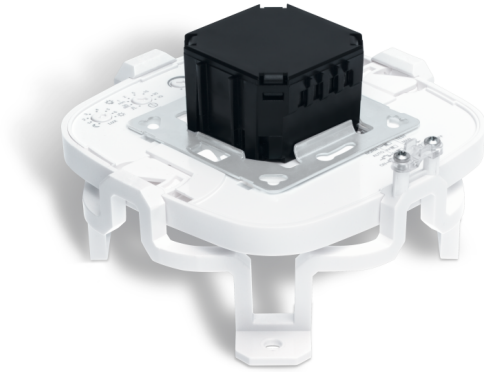

Adattatore HF per soffitto

EAN 4007841 006600

Descrizione del funzionamento

Intelligenza invisibile. Adattatore da soffitto HF per il montaggio di HF 360 o DUAL HF STEINEL su soffitti sospesi. Installazione invisibile, protetto contro gli atti di vandalismo, senza confronto luce diurna.

Dati tecnici

Tipo di accessori	Involucro in superficie rilevatore di presenza
Materiale	Plastica
colore	bianco

Garanzia del produttore	5 anni
VPE1, EAN	4007841006600