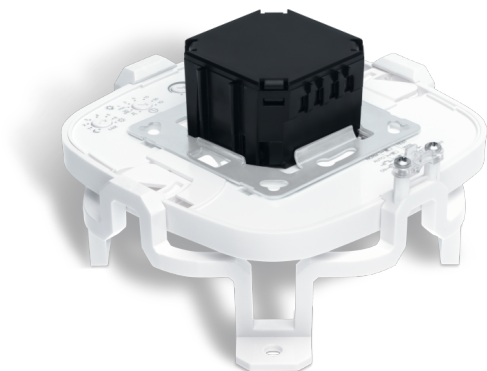

Toebehoren - Professional Line

HF-plafondadapter

EAN 4007841 006600

art.nr. 006600

Functiebeschrijving

Onzichtbare intelligentie. HF-plafondadapter voor het monteren van STEINEL HF 360 of DUAL HF aan verlaagde plafonds. Onzichtbare installatie, beschermd tegen vandalisme, zonder daglichtafstemming.

Technische gegevens

Fabrieksgarantie	5 jaar	Kleur, RAL	9010
VPE1, EAN	4007841006600	Materiaal	kunststof
kleur	wit		