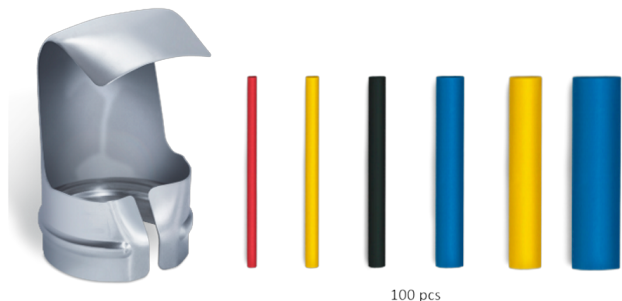

Toebehoren

Krimpkousenset

EAN 4007841 075811

Functiebeschrijving

Tutti completo! Krimpkousset, incl. reflectormondstuk en krimpkousen 1,6 – 9,5 mm.

Technische gegevens

VPE1, netto gewicht 0,034 kg

Fabrieksgarantie 1 jaar