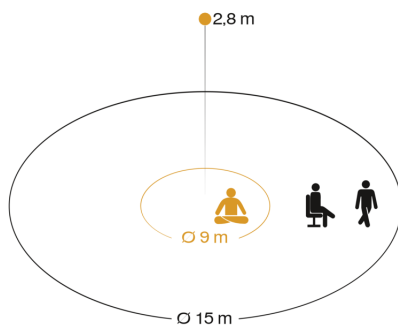

True Presence

DALI-2 APC - opbouw
EAN 4007841 057954
art.nr. 057954

Registratiebereik