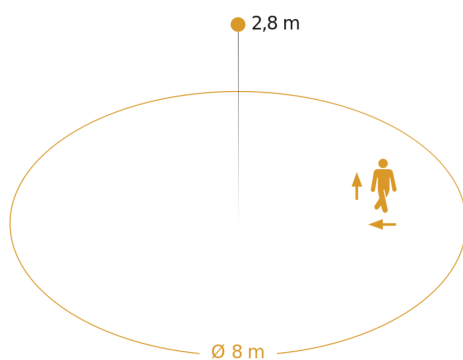

HF 3360

V3 KNX - op de muur vierkant
EAN 4007841 058210
art.nr. 058210

Technische gegevens

Omgevingstemperatuur	-20 – 50 °C
Materiaal	kunststof
Voedingsspanning detail	KNX-bus
Met busaansluiting	Ja
Technologie, sensoren	Hoogfrequente straling, Lichtsensoren
Montagehoogte	2,00 – 4,00 m
Montagehoogte max.	4,00 m
Optimale montagehoogte	2,8 m

Schemerinstelling Teach	Ja
Regeling constant licht	Ja
KNX-functies	Schemerschakelaar, basislichtfunctie, Lichtsterktewaarde, HVAC-uitgang, Regeling constant licht, Lichtuitgang 2x, Aanwezigheids- uitgang, Dag- / nachtfunctie, Logische poort
Koppeling	Ja
Soort koppeling	Master/slave
Koppeling via	KNX-bus
Nominale stroom	12,5 mA

Toebehoren

EAN 4007841 593018	Service-afstandsbediening RC6 KNX
EAN 4007841 009151	Afstandsbediening Smart Remote
EAN 4007841 035174	Hoekwandhouder 3000
EAN 4007841 592912	Gebruikers-afstandsbediening RC7 KNX
EAN 4007841 056674	Zwart Paneel voor de HF 3360

Registratiebereik