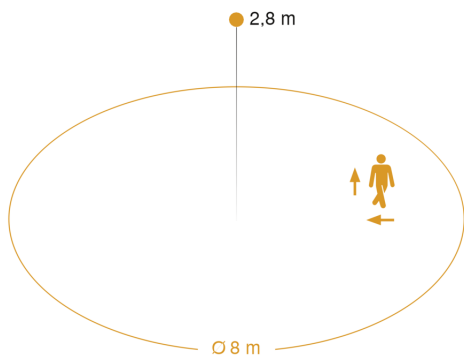

HF 3360

V3 KNX - inbouw vierkant

EAN 4007841 058227

art.nr. 058227

Registratiebereik