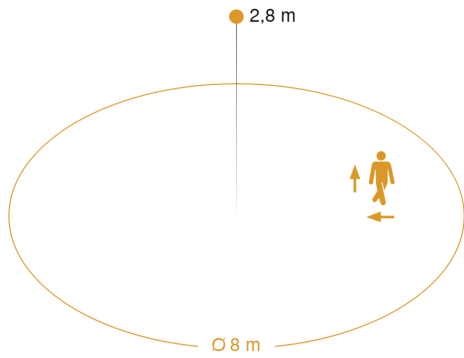

V3 KNX - concealed, rd.
EAN 4007841 058241
Article number 058241

Detection Zone

Mögliche Montagehöhe: 2,00 m – 4,00 m
Orange: radial und tangential

Dimension Drawing