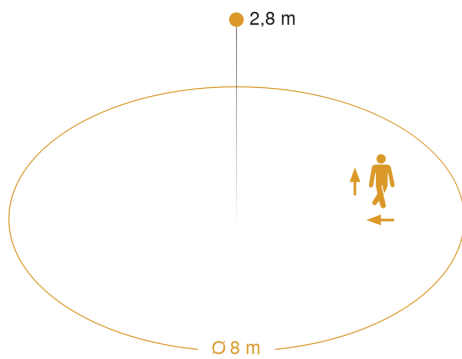

HF 3360

V3 KNX - inbouw rond
EAN 4007841 058241
art.nr. 058241

Registratiebereik