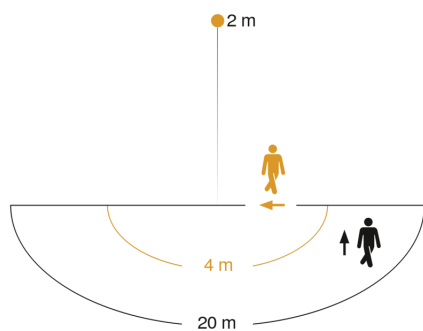

IS 3180

V3 KNX - opbouw vierkant

EAN 4007841 058135

vertriebsdatenblatt_artikelnummer 058135

Registratiebereik