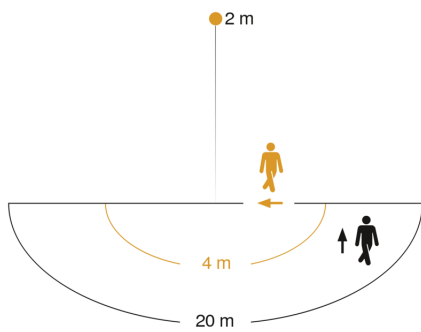

IS 3180

V3 KNX - inbouw vierkant

EAN 4007841 058142

art.nr. 058142

Registratiebereik