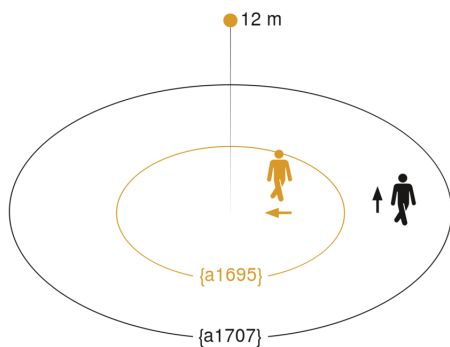

Technische gegevens

Uitvoering	Bewegingsmelder
Afmetingen (L x B x H)	65 x 95 x 95 mm
Sensortechnologie	passief infrarood
Toepassing, plaats	Binnen
Toepassing, plaats, ruimte	stellingmagazijn, sporthal, Binnen
Montageplaats	plafond
Montage	Op de muur
schakelzones	1416 schakelzones
Elektronische instelling	Nee
Montagehoogte	4,00 – 14,00 m
Optimale montagehoogte	12 m
Registratiehoek	360 °
Openingshoek	45 °
Onderkruipbescherming	Ja
verkleining van de registratiehoek per segment mogelijk	Ja

Reikwijdte radiaal	Ø 14 m (154 m ²)
Reikwijdte tangenciaal	Ø 36 m (1018 m ²)
Schemerinstelling Teach	Ja
Schemerinstelling	2 – 1000 lx
Tijdstelling	0 s – 1092 min
basislichtfunctie	Ja
KNX-functies	Schemerschakelaar, basislichtfunctie, Lichtsterktewaarde, Regeling constant licht, Lichtuitgang 2x, Aanwezigheid-uitgang, Dag- / nachtfunctie
Met busaansluiting	Ja
Instellingen via	ETS-software, Afstandsbediening, Bus, Smart Remote
Bescherming	IP54
Materiaal	kunststof
kleur	wit
Fabrieksgarantie	5 jaar
Variant	KNX - opbouw vierkant
VPE1, EAN	4007841058364

Registratiebereik

Mögliche Montagehöhe: 4,00 m – 14,00 m

Orange: radial

Schwarz: tangential

Maten