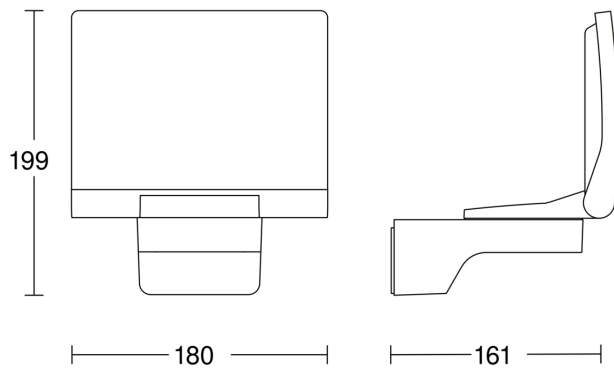

LED-Buitenspot - Professional Line

XLED PRO 240 SL

V2 antraciet

EAN 4007841 068080

Maten