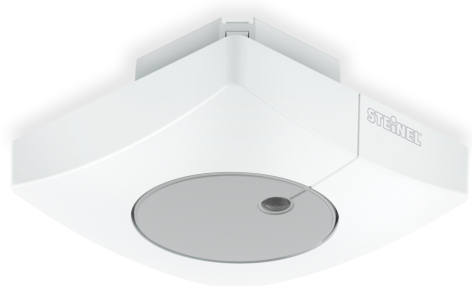

Light Sensor Dual

V3 KNX - carré - encastré
EAN 4007841 058326
Réf. 058326

Twilight switch + eco-mode

KNX

IP20

2 - 1000 lux

ideal 4 m

CE

5 years

Description du fonctionnement

Mesure parfaite de la luminosité. L'interrupteur crépusculaire Light Sensor Dual à interface KNX mesure la lumière ciblée et la lumière diffuse et contrôle les espaces situés sous le détecteur ainsi que la luminosité ambiante. La combinaison des résultats des mesures permet de réduire les sources d'erreurs. Il existe en version saillie ou encastrée ronde ou carrée.

Caractéristiques techniques

Dimensions (L x l x H)	51 x 94 x 94 mm
Garantie du fabricant	5 ans
Réglages via	Logiciel ETS, Télécommande, Bus, Smart Remote
Variante	KNX - carré - encastré
UC1, Code EAN	4007841058326
Modèle	Bouton de réglage du maintien d'un éclairage constant
Applications	Extérieur, Intérieur
Emplacement, pièce	salle de classe, bureau individuel, bureau grande surface, entrepôt de stockage haut, salle de conférences / salle de réunion, Intérieur
Coloris	blanc
Couleur, RAL	9003
Support mural d'angle inclus	Non
Lieu d'installation	mur, plafond
Montage	Encastré, Mur, Plafond
Indice de protection	IP20

Tension d'alimentation détails	Bus KNX
Avec couplage au bus	Oui
Hauteur de montage	2,00 – 4,00 m
Hauteur de montage max.	4,00 m
Réglage crépusculaire	2 – 1000 lx
Fonction balisage	Oui
Éclairage principal réglable	0 - 100 %
Réglage du seuil de déclenchement Teach (apprentissage)	Oui
Réglage de l'éclairage permanent	Oui
Fonctions KNX	Sortie de la lumière 2x, Valeur de luminosité, Réglage de l'éclairage permanent, Interrupteur crépusculaire, Fonction logique
Mise en réseau possible	Oui
Type de la mise en réseau	Maître/maître, Maître/esclave
Mise en réseau via	Bus KNX
Courant nominal	12,5 mA