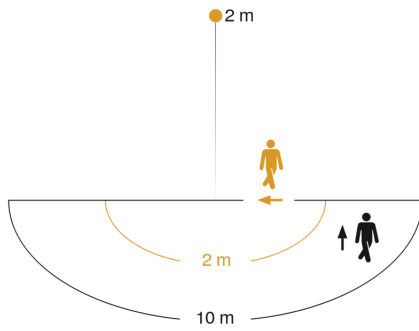

inclusive

IP44

10 - 10.000 Lux

Funktionsbeschreibung

Smart. Safe. Intelligent. L 620 CAM ist Sensorleuchte, Kamera und Gegensprechanlage in einem Produkt und bietet noch mehr Komfort als die L 600 CAM. Mit integrierter 16 GB Micro SD-Speicherkarte und einer 180° schwenkbaren Full HD Kamera (1080p) für gestochen scharfe Bilder aufs Smartphone oder Tablet (WLAN- und App-basiert). Gehäuse aus Aluminium und hochwertigem Opalglas. 180° Infrarot-Bewegungssensor mit 10 m Reichweite. Warmweißes Licht: 3000 K und 1026 lm bei 13,5 W.

Technische Daten

Abmessungen (L x B x H)	131 x 78 x 305 mm
Netzanschluss	220 – 240 V / 50 – 60 Hz
Montagehöhe max	2,00 m
Sensortechnologie	Passiv Infrarot
Leistung	13,5 W
Vernetzung	Nein
Lichtstrom	1026 lm
Farbtemperatur	3000 K
Farbwiedergabeindex CRI	80-89
Mit Leuchtmittel	Ja, STEINEL LED-System
Leuchtmittel	LED nicht austauschbar
Lebensdauer LED (Max. °C)	50000 Std
Socket	Ohne
LED Kühlsystem	Passive Thermo Control
Mit Bewegungsmelder	Ja
Erfassungswinkel	180 °
Öffnungswinkel	45 °
Unterkriechschutz	Nein
segmentweise Ausblendung	Nein
Elektronische Skalierbarkeit	Ja

Sensorerfassungsbereich

Mögliche Montagehöhe: 1,80 m – 2,00 m
Orange: radial
Schwarz: tangential

Maßzeichnung

Schaltplan Master

Schaltplan Master-Slave Vernetzung