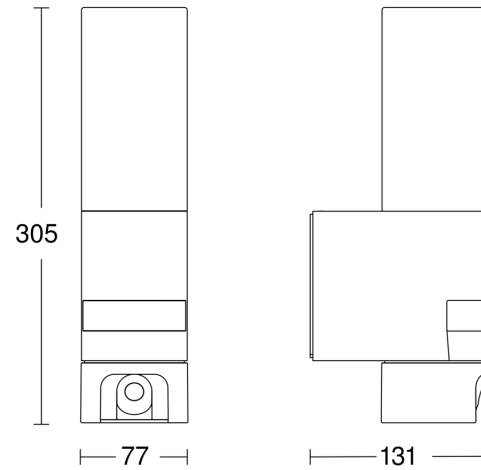

inclusive

IP44

10 - 10.000 Lux

Funktionsbeschreibung

Smart. Safe. Intelligent. L 620 CAM ist Sensorleuchte, Kamera und Gegensprechanlage in einem Produkt und bietet noch mehr Komfort als die L 600 CAM. Mit integrierter 16 GB Micro SD-Speicherkarte und einer 180° schwenkbaren Full HD Kamera (1080p) für gestochen scharfe Bilder aufs Smartphone oder Tablet (WLAN- und App-basiert). Gehäuse aus Aluminium und hochwertigem Opalglas. 180° Infrarot-Bewegungssensor mit 10 m Reichweite. Warmweißes Licht: 3000 K und 1026 lm bei 13,5 W.

Technische Daten

Abmessungen (L x B x H)	131 x 78 x 305 mm
Netzanschluss	220 – 240 V / 50 – 60 Hz
Montagehöhe max	2,00 m
Sensortechnologie	Passiv Infrarot
Leistung	13,5 W
Vernetzung	Nein
Lichtstrom	1026 lm
Farbtemperatur	3000 K
Farbwiedergabeindex CRI	80-89
Mit Leuchtmittel	Ja, STEINEL LED-System
Leuchtmittel	LED nicht austauschbar
Lebensdauer LED (Max. °C)	50000 Std
Socket	Ohne
LED Kühlsystem	Passive Thermo Control
Mit Bewegungsmelder	Ja
Erfassungswinkel	180 °
Öffnungswinkel	45 °
Unterkriechschutz	Nein
segmentweise Ausblendung	Nein
Elektronische Skalierbarkeit	Ja

Sensorerfassungsbereich

Mögliche Montagehöhe: 1,80 m – 2,00 m
Orange: radial
Schwarz: tangential

Maßzeichnung

Schaltplan Master

Schaltplan Master-Slave Vernetzung