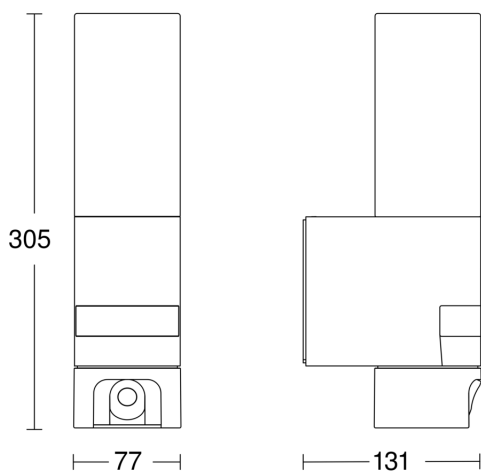

EAN 4007841 065829

Technische Daten

Abmessungen (L x B x H)	131 x 78 x 305 mm
Netzanschluss	220 – 240 V / 50 – 60 Hz
Montagehöhe max	2,00 m
Sensortechnologie	Passiv Infrarot
Leistung	13,5 W
Vernetzung	Nein
Lichtstrom	1026 lm
Farbtemperatur	3000 K
Farbwiedergabeindex CRI	80-89
Mit Leuchtmittel	Ja, STEINEL LED-System
Leuchtmittel	LED nicht austauschbar
Lebensdauer LED (Max. °C)	50000 Std
Socket	Ohne
LED Kühlsystem	Passive Thermo Control
Mit Bewegungsmelder	Ja
Erfassungswinkel	180 °
Öffnungswinkel	45 °
Unterkriechschutz	Nein
segmentweise Ausblendung	Nein
Elektronische Skalierbarkeit	Ja
Mechanische Skalierbarkeit	Nein

Reichweite Radial	r = 2 m (6 m²)
Reichweite Tangential	r = 10 m (157 m²)
Dämmerungsschalter	Ja
Dämmerungseinstellung	10 – 10000 lx
Zeiteinstellung	60 s – 15 Min.
Grundlichtfunktion	Ja
Hauptlicht einstellbar	30 - 100 %
Funktionen	Gegensprechanlage, Kamera
Softlichtstart	Ja
Dauerlicht	schaltbar
Schlagfestigkeit	IK03
Schutzart	IP44
Schutzklasse	I
Umgebungstemperatur	-10 – 40 °C
Werkstoff des Gehäuses	Aluminium
Werkstoff der Abdeckung	Glas opal
Herstellergarantie	3 Jahre
Einstellungen via	WLAN
Mit Fernbedienung	Ja
VPE1, EAN	4007841065829

Maßzeichnung