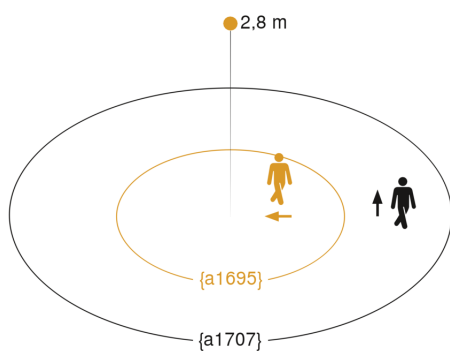

IS 3360

V3 KNX - inbouw vierkant wit
EAN 4007841 058173
art.nr. 058173

Registratiebereik