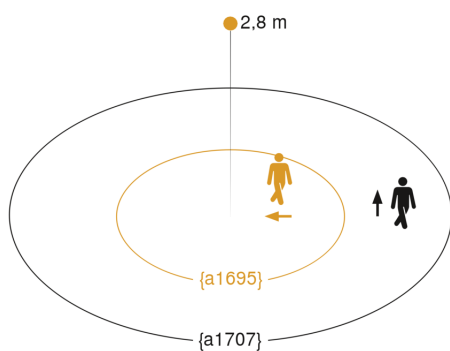

IS 3360

V3 KNX - opbouw rond wit

EAN 4007841 058180

art.nr. 058180

Registratiebereik