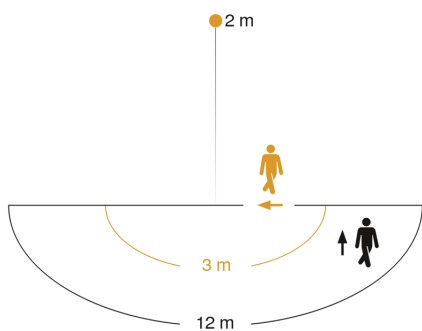

Specificații tehnice

Versiune	Detectori de mișcare
Dimensiuni (L x B x H)	56 x 76 x 120 mm
Conexiune la rețea	230 V / 50 Hz
Tehnologie senzor	infraroșu
Aplicație, loc	Interior, Exterior
Aplicație, loc, încăpere	exterior, ușă de la intrare, în toată clădirea, terasă / balcon, curte & cale de acces
Locul montării	perete, colț
Instalare	Instalație electrică aparentă
Zonele de comutare	504 Schaltzonen
Scalabil electronic	Nu
Scalabil mecanic	Nu
Înălțime de montaj	1,80 – 4,00 m
Înălțimea optimă de montaj	2 m
Unghi de detecție	180 °
Unghi de deschidere	90 °
Protecție sneak-by	Da
Capacitatea de a masca segmente individuale	Da
Rază, tangențial	r = 5 m (39 m ²) / r = 12 m (226 m ²)

Detectoare de mișcare

IS 180-2

negru

EAN 4007841 603113

Zona de detectare a senzorului

Mögliche Montagehöhe: 1,80 m – 4,00 m

Orange: radial

Schwarz: tangential

Desen tehnic