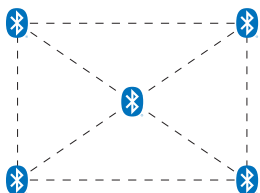

Bluetooth Kommunikation nach sicherem SIG Mesh Standard

Inbetriebnahme, Einstellung und Vernetzung per App

Konstantlichtregelung bei allen R-Plus-Leuchten für noch mehr Energieersparnis