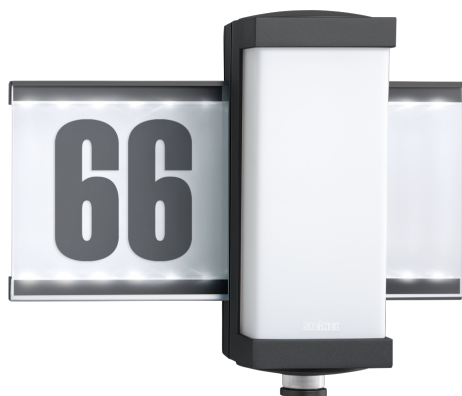

L 665 LED

V2 anthrazit

EAN 4007841 053949

Art.-Nr. 053949

Maßzeichnung