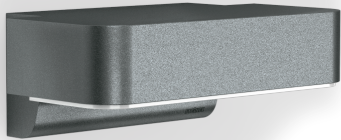

Sensor-LED-Außenleuchte

L 800 SC

anthrazit

EAN 4007841 065690

Art.-Nr. 065690