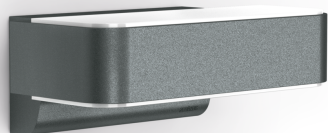

Sensor-LED-Außenleuchte

L 810 LED iHF Connect

anthrazit

EAN 4007841 065706

Art.-Nr. 065706