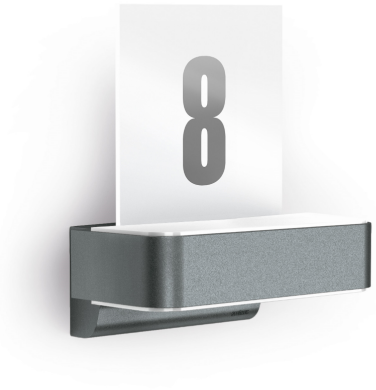

Sensor-LED-Außenleuchte

L 820 S

V2 anthrazit

EAN 4007841 035754

Art.-Nr. 035754

Maßzeichnung