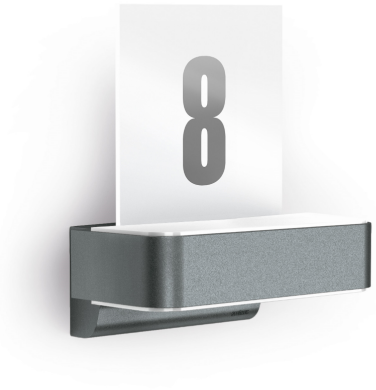

Sensor-LED-Außenleuchte

# My L 820 LED iHF

V2 anthrazit

EAN 4007841 080709

Art.-Nr. 080709