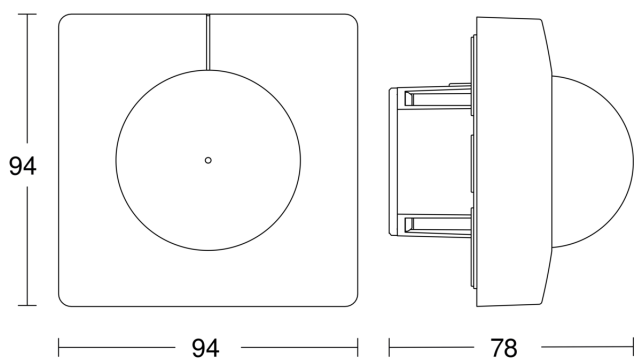

IS 3360

V3 KNX - Deckeneinbau eckig weiß

EAN 4007841 079642

Art.-Nr. 079642

Maßzeichnung 1

Maßzeichnung 2