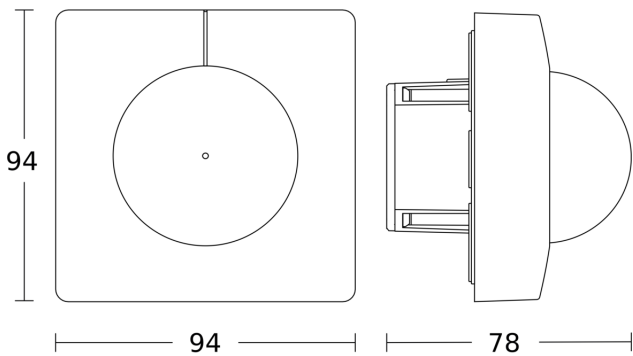

# IS 3360

V3 KNX - Deckeneinbau eckig weiß  
EAN 4007841 079642  
Art.-Nr. 079642

Maßzeichnung 1

Maßzeichnung 2