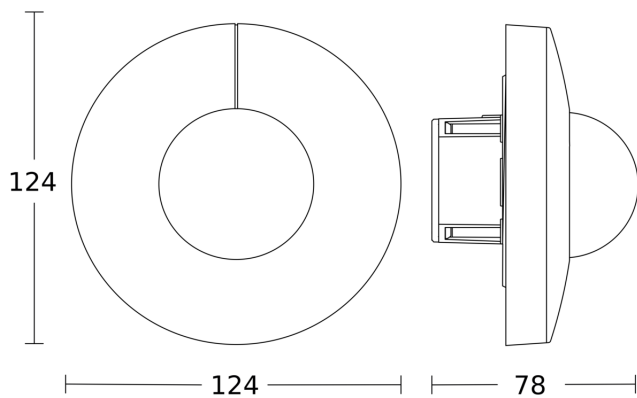

# IS 3360

V3 KNX - Deckeneinbau rund weiß  
EAN 4007841 079666  
Art.-Nr. 079666

Maßzeichnung 1

Maßzeichnung 2