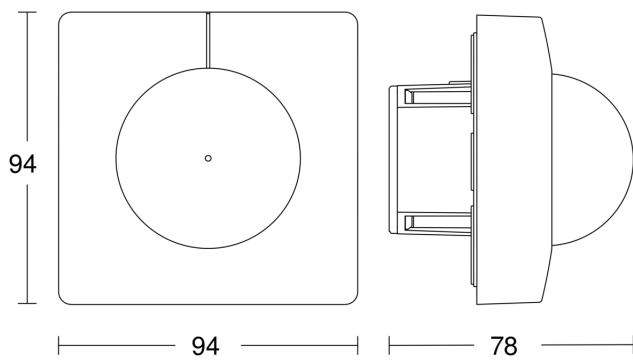

IS 345

V3 KNX - Deckeneinbau eckig
EAN 4007841 079680
Art.-Nr. 079680

Maßzeichnung 1

Maßzeichnung 2