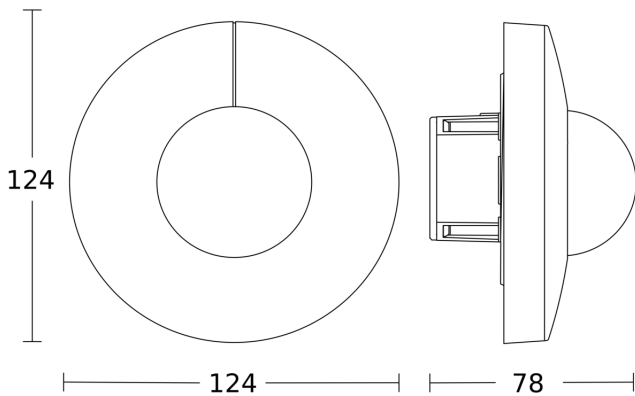

IS 345

COM1 - Deckeneinbau rund
EAN 4007841 079697
Art.-Nr. 079697

Maßzeichnung 1

Maßzeichnung 2