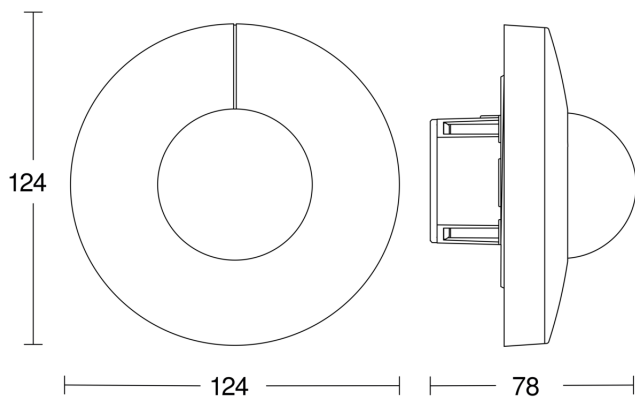

IS 345

COM1 - Deckeneinbau rund
EAN 4007841 079697
Art.-Nr. 079697

Maßzeichnung 1

Maßzeichnung 2