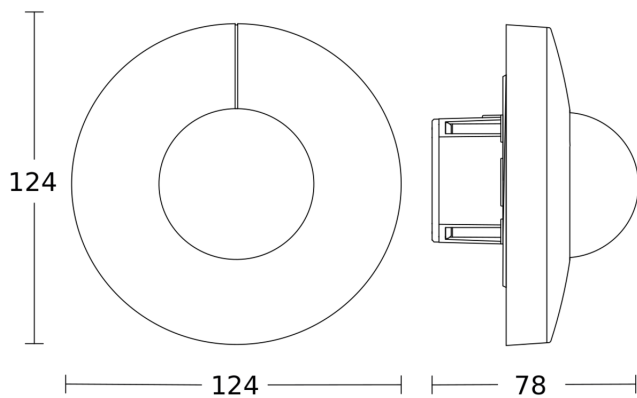

IS 345

V3 KNX - Deckeneinbau rund weiß
EAN 4007841 079703
Art.-Nr. 079703

Maßzeichnung 1

Maßzeichnung 2