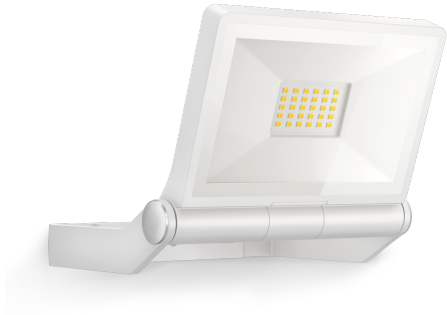

LED-Strahler ohne Sensor

XLED ONE

weiß

EAN 4007841 065218

Art.-Nr. 065218

Maßzeichnung