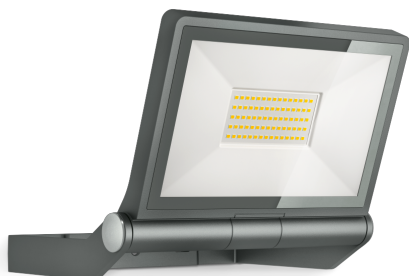

LED-Strahler ohne Sensor

XLED ONE XL

anthrazit

EAN 4007841 065225

Art.-Nr. 065225

Maßzeichnung