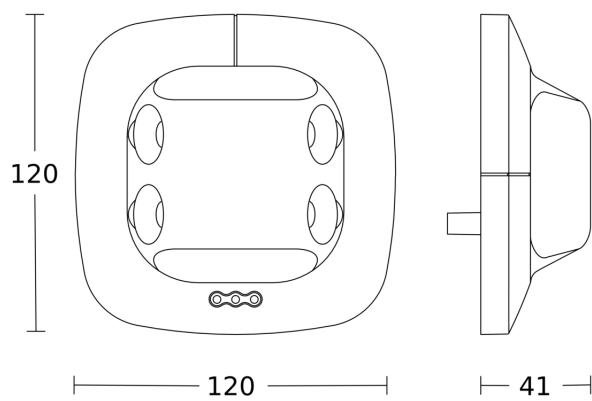

# Dual US

V3 KNX - Deckeneinbau  
EAN 4007841 079604  
Art.-Nr. 079604

Maßzeichnung 1

Maßzeichnung 2