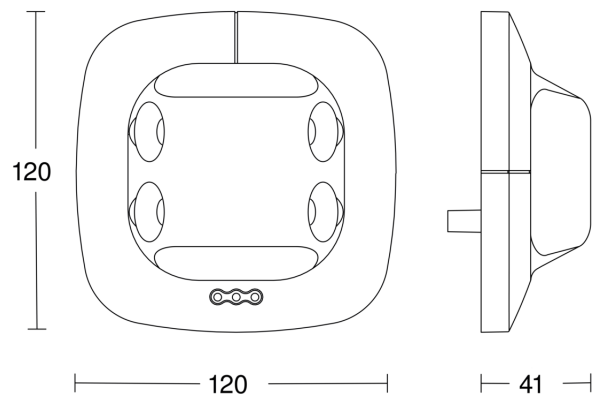

# Dual US

V3 KNX - Deckeneinbau

EAN 4007841 079604

Art.-Nr. 079604

Maßzeichnung 1

Maßzeichnung 2