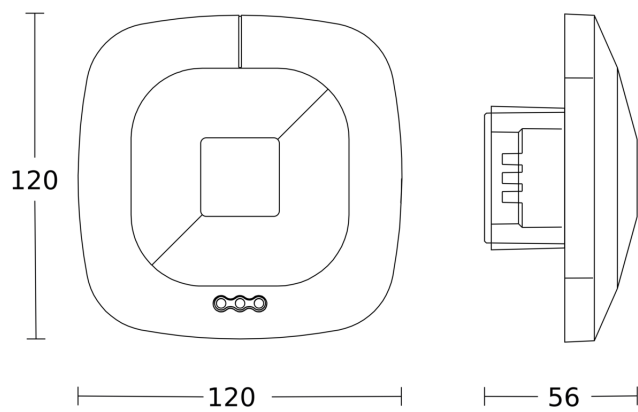

HF 360

COM1 - Deckeneinbau
EAN 4007841 079512
Art.-Nr. 079512

Maßzeichnung 1

Maßzeichnung 2