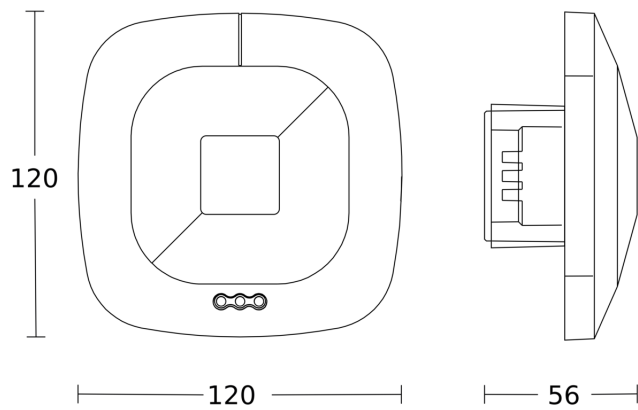

HF 360

V3 KNX - Deckeneinbau
EAN 4007841 079536
Art.-Nr. 079536

Maßzeichnung 1

Maßzeichnung 2