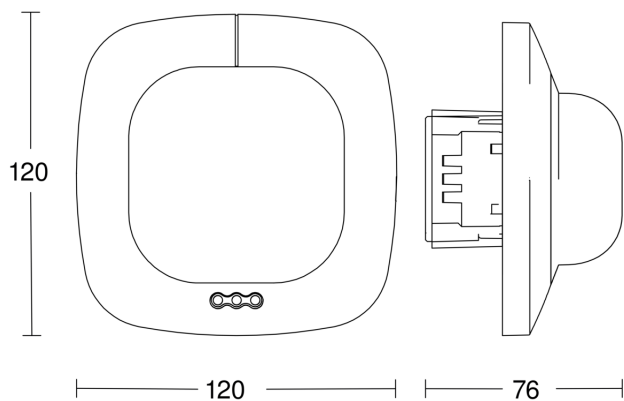

# IR Quattro 8m

COM1 - Deckeneinbau

EAN 4007841 079345

Art.-Nr. 079345

Maßzeichnung 1

Maßzeichnung 2