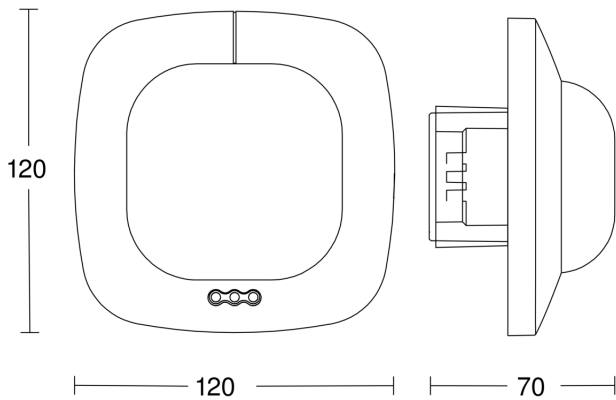

Präsenzmelder - Professional Line

IR Quattro HD 24m

COM1 - Deckeneinbau weiß

EAN 4007841 079369

Art.-Nr. 079369

Maßzeichnung 1

Maßzeichnung 2