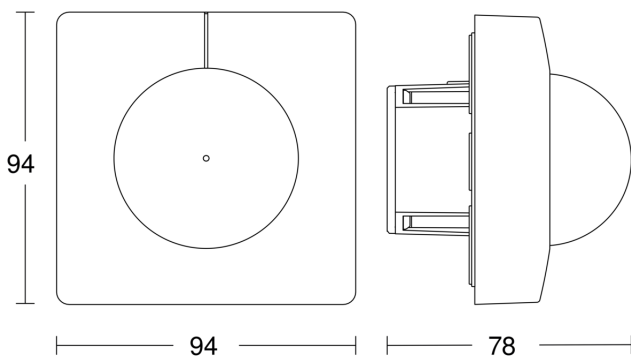

# IS 3360

DALI-2 APC - Deckeneinbau eckig  
EAN 4007841 080624  
Art.-Nr. 080624

Maßzeichnung 1

Maßzeichnung 2