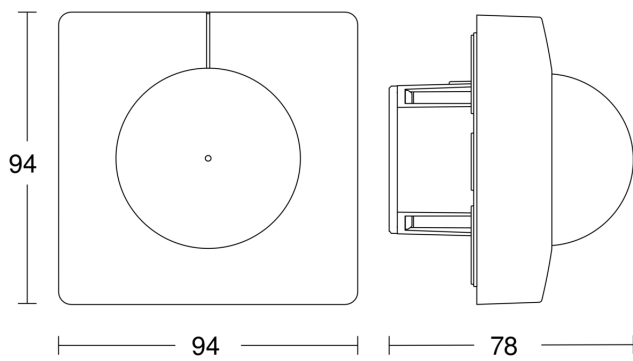

IS 345

DALI-2 APC - Deckeneinbau eckig
EAN 4007841 080648
Art.-Nr. 080648

Maßzeichnung 1

Maßzeichnung 2