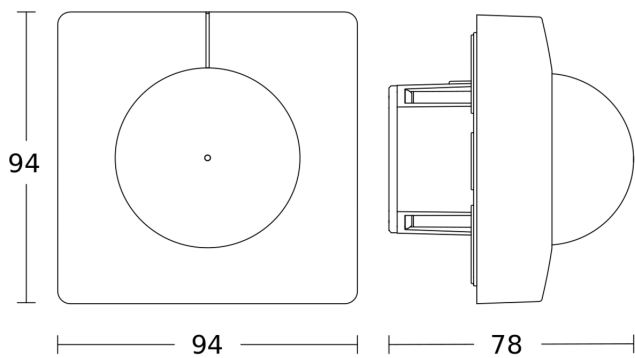

IS 345

DALI-2 APC - Deckeneinbau eckig
EAN 4007841 080648
Art.-Nr. 080648

Maßzeichnung 1

Maßzeichnung 2