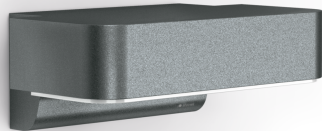

Sensor-LED-Außenleuchte

L 800 SC

anthrazit

EAN 4007841 065690

Art.-Nr. 065690

Maßzeichnung