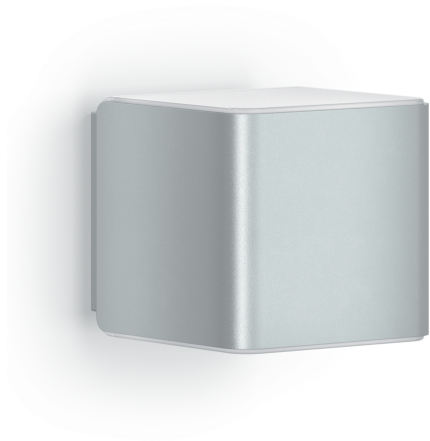

Sensor-LED-Außenleuchte

L 840 SC

silber

EAN 4007841 055547

Art.-Nr. 055547

Maßzeichnung