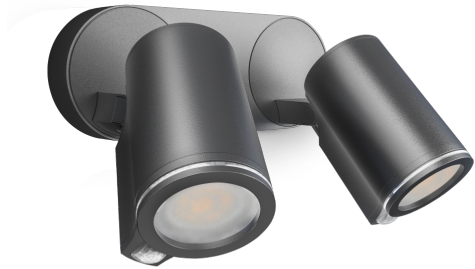

Sensor-LED-Strahler

# Spot DUO SC

mit Bewegungsmelder & Bluetooth

EAN 4007841 058654

Art.-Nr. 058654