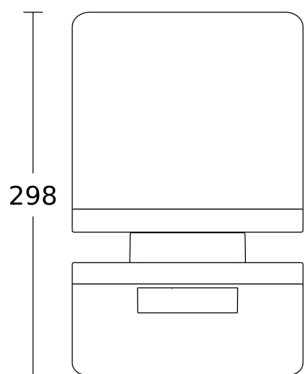

# XSolar L-S

anthrazit

EAN 4007841 085698

Art.-Nr. 085698

## Maßzeichnung

298

189

187