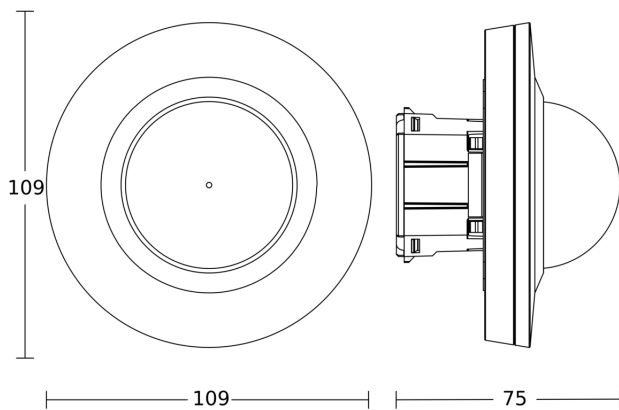

# MD IR 4360-24

COM1 - Deckeneinbau  
EAN 4007841 086916  
Art.-Nr. 086916

Maßzeichnung 1

Maßzeichnung 2