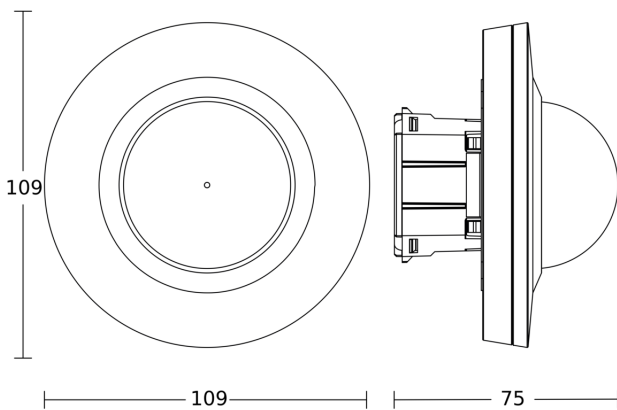

PD IR 4360-24

COM1 - Deckeneinbau schwarz
EAN 4007841 085056
Art.-Nr. 085056

Maßzeichnung 1

Maßzeichnung 2