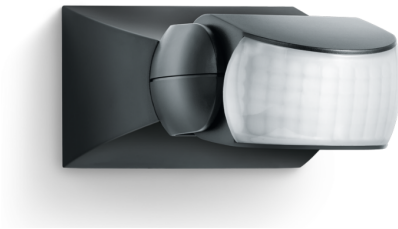

Bewegingsmelder

IS 1

zwart
EAN 4007841 600419
art.nr. 600419

Maten