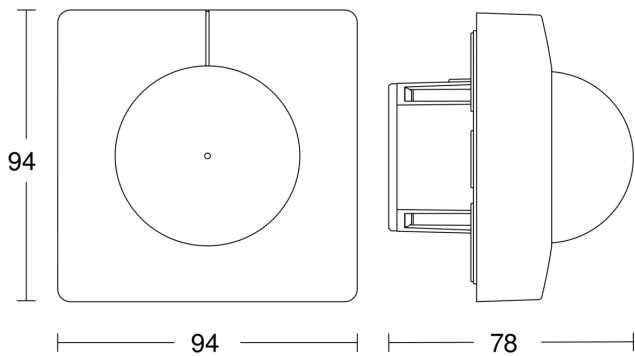

# IS 3360

V3 KNX - plafondbouw vierkant wit  
EAN 4007841 079642  
art.nr. 079642

Maten 1

Maten 2